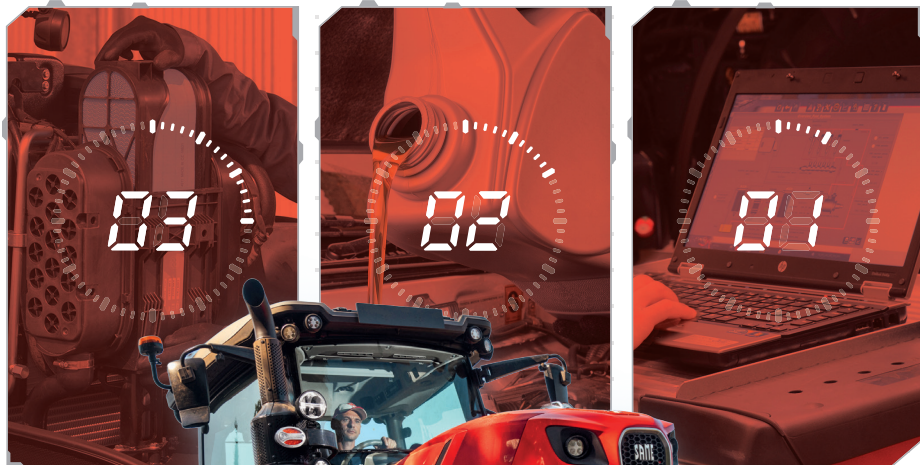

## Prenota il tuo controllo Primaveraile!

Massimizza le prestazioni del tuo trattore e affronta la stagione con fiducia. Non aspettare: prenota un appuntamento ora e approfitta dei prezzi speciali sui Ricambi Originali!